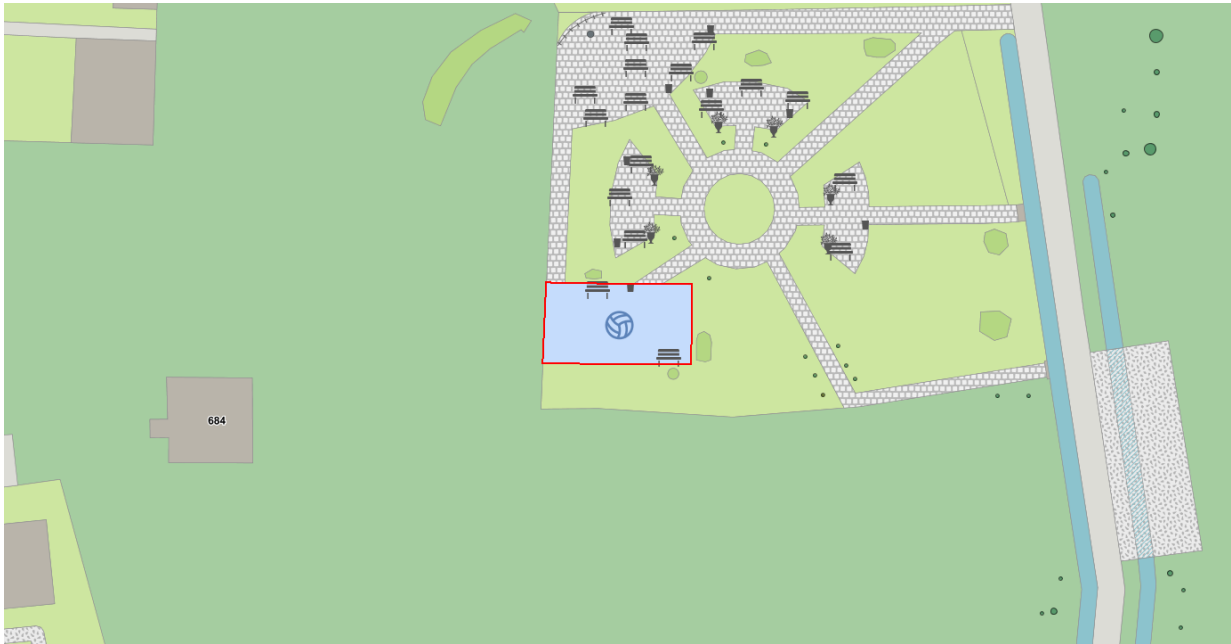

Паспорт площадки

Адрес: г.Санкт-Петербург, пос.Смолячково, Приморское шоссе., д. 680-682

Тип: Спортивная

Площадь покрытия: 180 кв.м.

Тип покрытия: Резиновое покрытие

Схема расположения:

Перечень оборудования:

№ п/п	Наименование	Год установки	Состояние	Фото
1.	Брусья параллельные Брусья параллельные	2015	Удовлетворительное	
2.	Домик-беседка на бетонном основании	2015	Удовлетворительное	

Перечень оборудования: